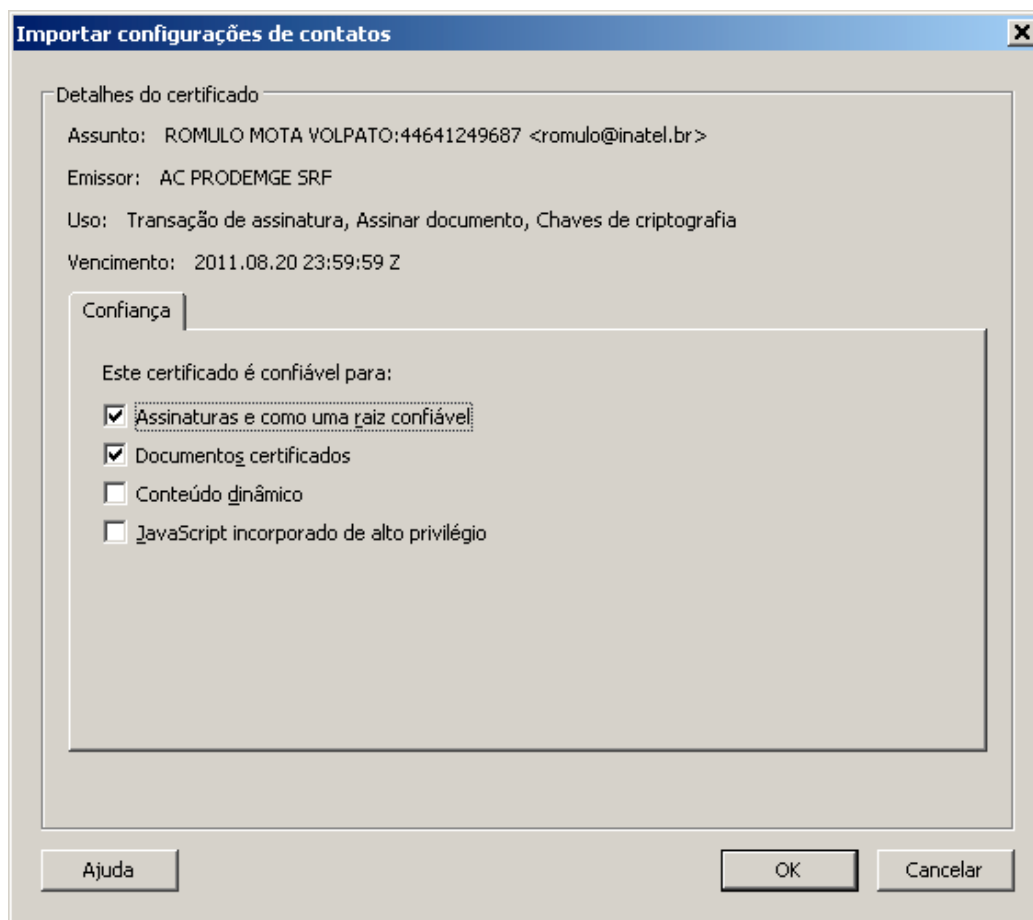

### No windows 2000

Ao abrir o documento será visualizada a tela abaixo.

A barra azul apresenta que a validade da certificação do documento é desconhecida, não foi verificado o autor.

Na Barra azul clicar em **propriedades da assinatura**

Clicar em **mostrar certificado**

Pode ser visualizado a assinatura ICP-Brasil emitido pela PRODEMGE SRF

Clicar na aba **confiança**

Aparecerá a mensagem a seguir. Clique em **OK**

Clicar em **OK**, pois se trata de uma assinatura emitida pela AC PRODEMGE SRF

Clicar em **OK**

Todos os demais certificados recebidos na máquina terão a mensagem "Este documento foi certificado por Rômulo Mota Volpato...." conforme tela a seguir.