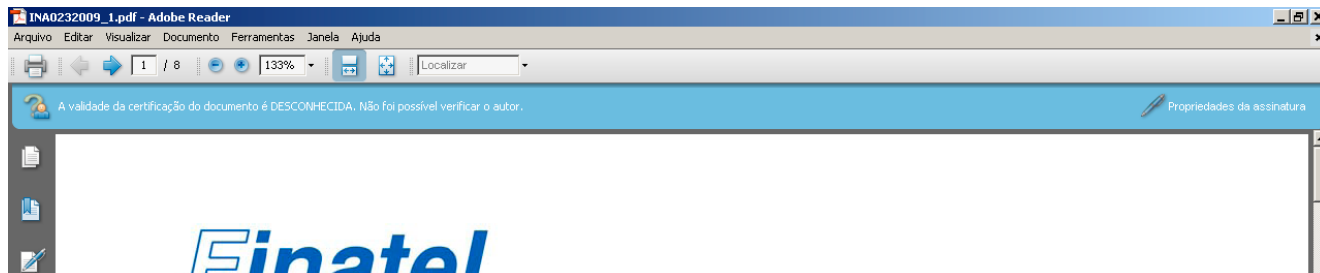

### No windows 2000

Ao abrir o documento será visualizada a tela abaixo.

A barra azul apresenta que a validade da certificação do documento é desconhecida, não foi verificado o autor.

Na Barra azul clicar em **propriedades da assinatura**

Clicar em **mostrar certificado**

Pode ser visualizado a assinatura ICP-Brasil emitido pela PRODEMGE SRF

Clicar na aba **confiança**

Aparecerá a mensagem a seguir. Clique em **OK**

Clicar em **OK**, pois se trata de uma assinatura emitida pela AC PRODEMGE SRF