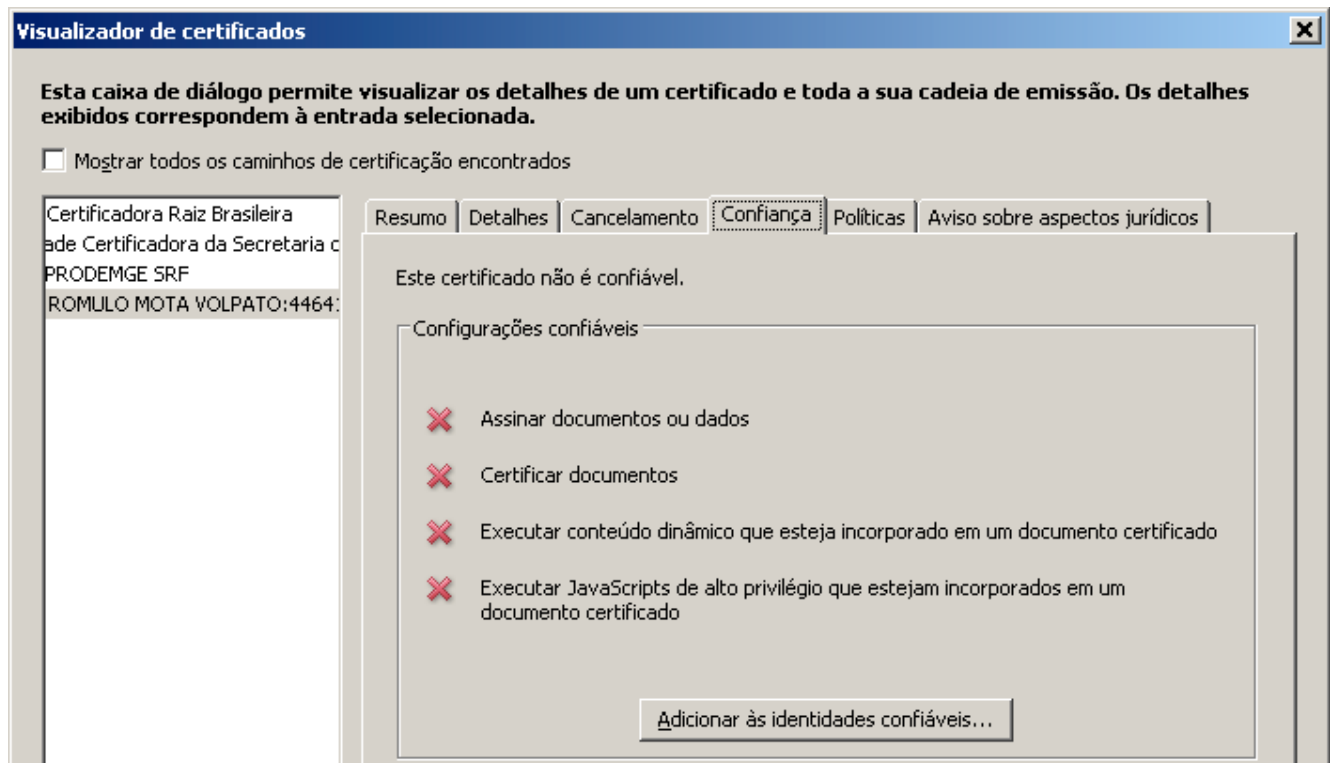

### No windows 2000

Ao abrir o documento será visualizada a tela abaixo.

A barra azul apresenta que a validade da certificação do documento é desconhecida, não foi verificado o autor.

Na Barra azul clicar em **propriedades da assinatura**

Clicar em **mostrar certificado**

Pode ser visualizado a assinatura ICP-Brasil emitido pela PRODEMGE SRF

Clicar na aba **confiança**

Aparecerá a mensagem a seguir. Clique em **OK**

Clicar em **OK**, pois se trata de uma assinatura emitida pela AC PRODEMGE SRF