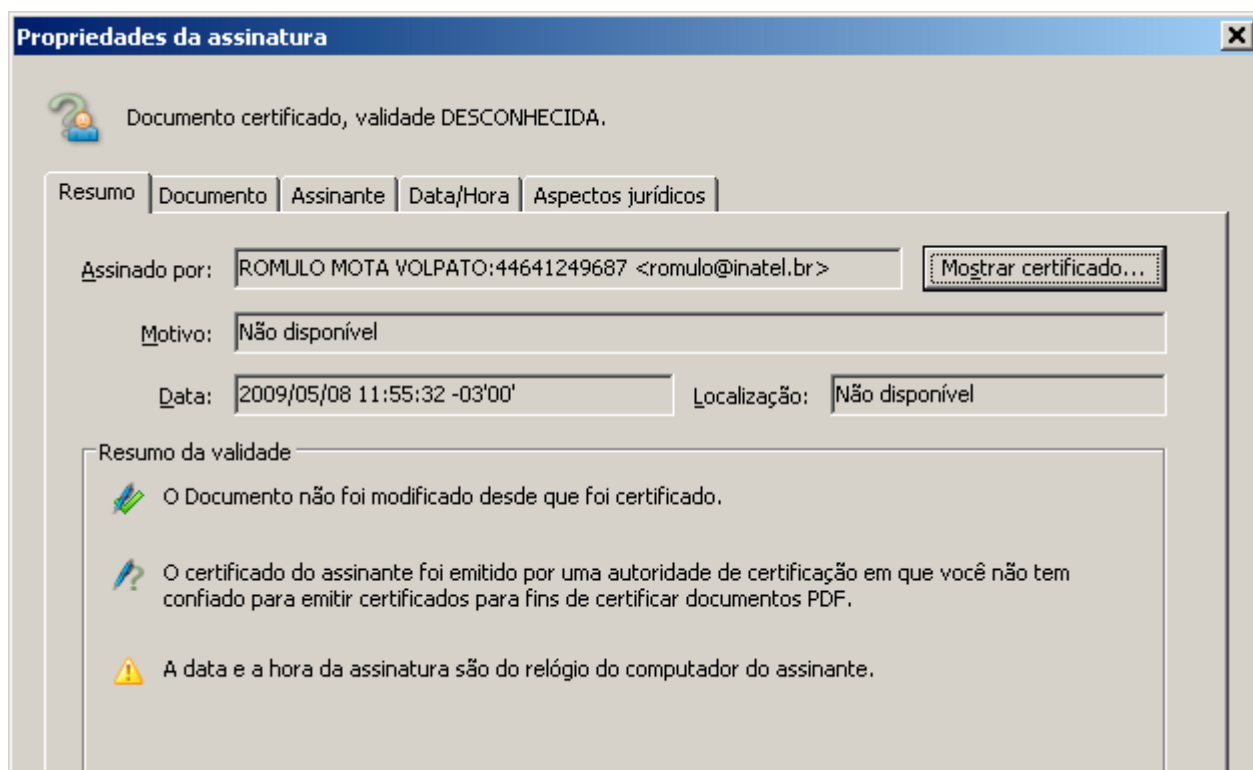

### No windows 2000

Ao abrir o documento será visualizada a tela abaixo.

A barra azul apresenta que a validade da certificação do documento é desconhecida, não foi verificado o autor.

Na Barra azul clicar em **propriedades da assinatura**

Clicar em **mostrar certificado**

Pode ser visualizado a assinatura ICP-Brasil emitido pela PRODEMGE SRF

Clicar na aba **confiança**

Aparecerá a mensagem a seguir. Clique em **OK**

Clicar em **OK**, pois se trata de uma assinatura emitida pela AC PRODEMGE SRF