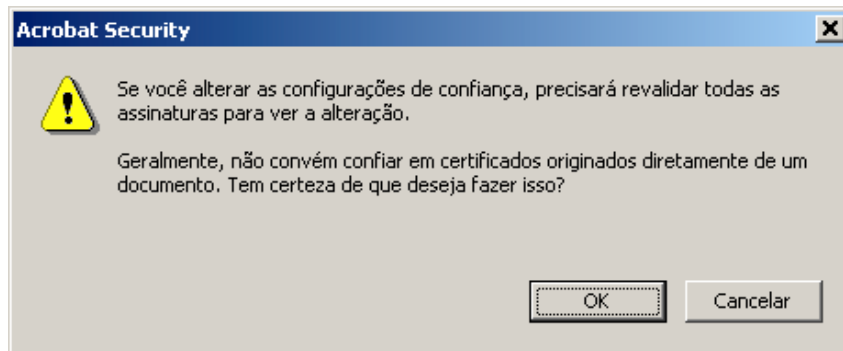

### No windows 2000

Ao abrir o documento será visualizada a tela abaixo.

A barra azul apresenta que a validade da certificação do documento é desconhecida, não foi verificado o autor.

Na Barra azul clicar em **propriedades da assinatura**

Clicar em **mostrar certificado**

Pode ser visualizado a assinatura ICP-Brasil emitido pela PRODEMGE SRF

Clicar na aba **confiança**

Aparecerá a mensagem a seguir. Clique em **OK**

Clicar em **OK**, pois se trata de uma assinatura emitida pela AC PRODEMGE SRF