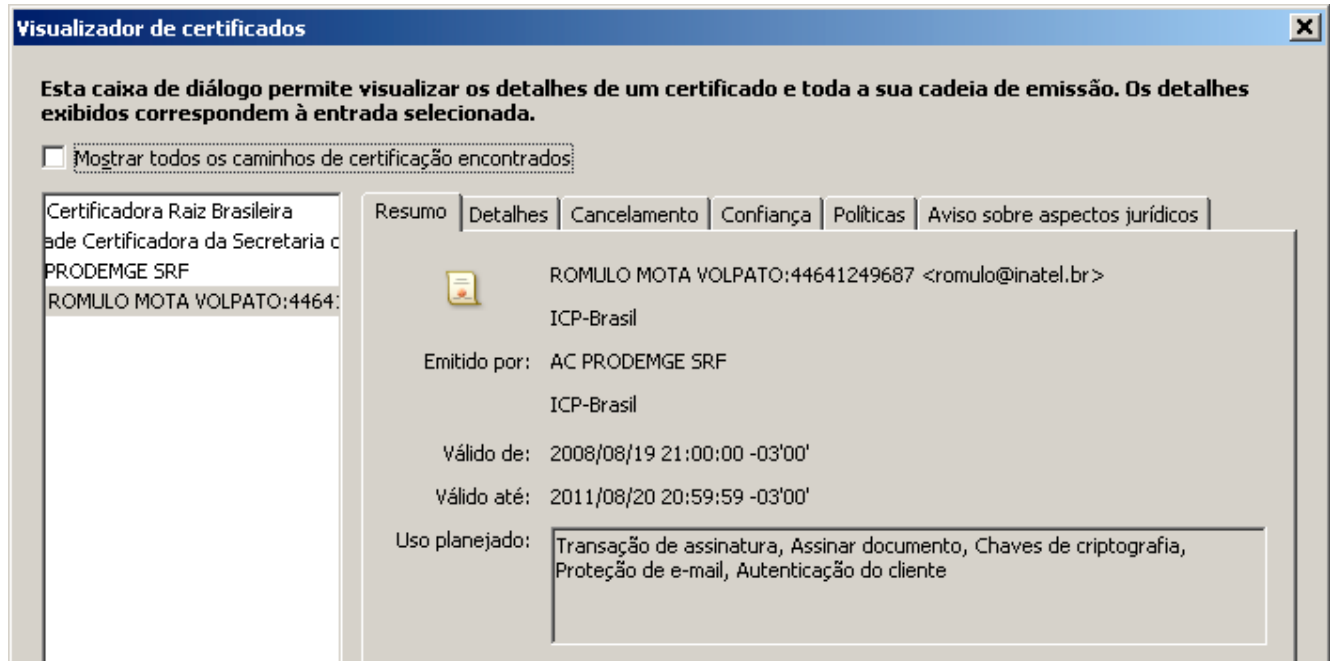

### No windows 2000

Ao abrir o documento será visualizada a tela abaixo.

A barra azul apresenta que a validade da certificação do documento é desconhecida, não foi verificado o autor.

Na Barra azul clicar em **propriedades da assinatura**

Clicar em **mostrar certificado**

Pode ser visualizado a assinatura ICP-Brasil emitido pela PRODEMGE SRF

Clicar na aba **confiança**

Aparecerá a mensagem a seguir. Clique em **OK**

Clicar em **OK**, pois se trata de uma assinatura emitida pela AC PRODEMGE SRF